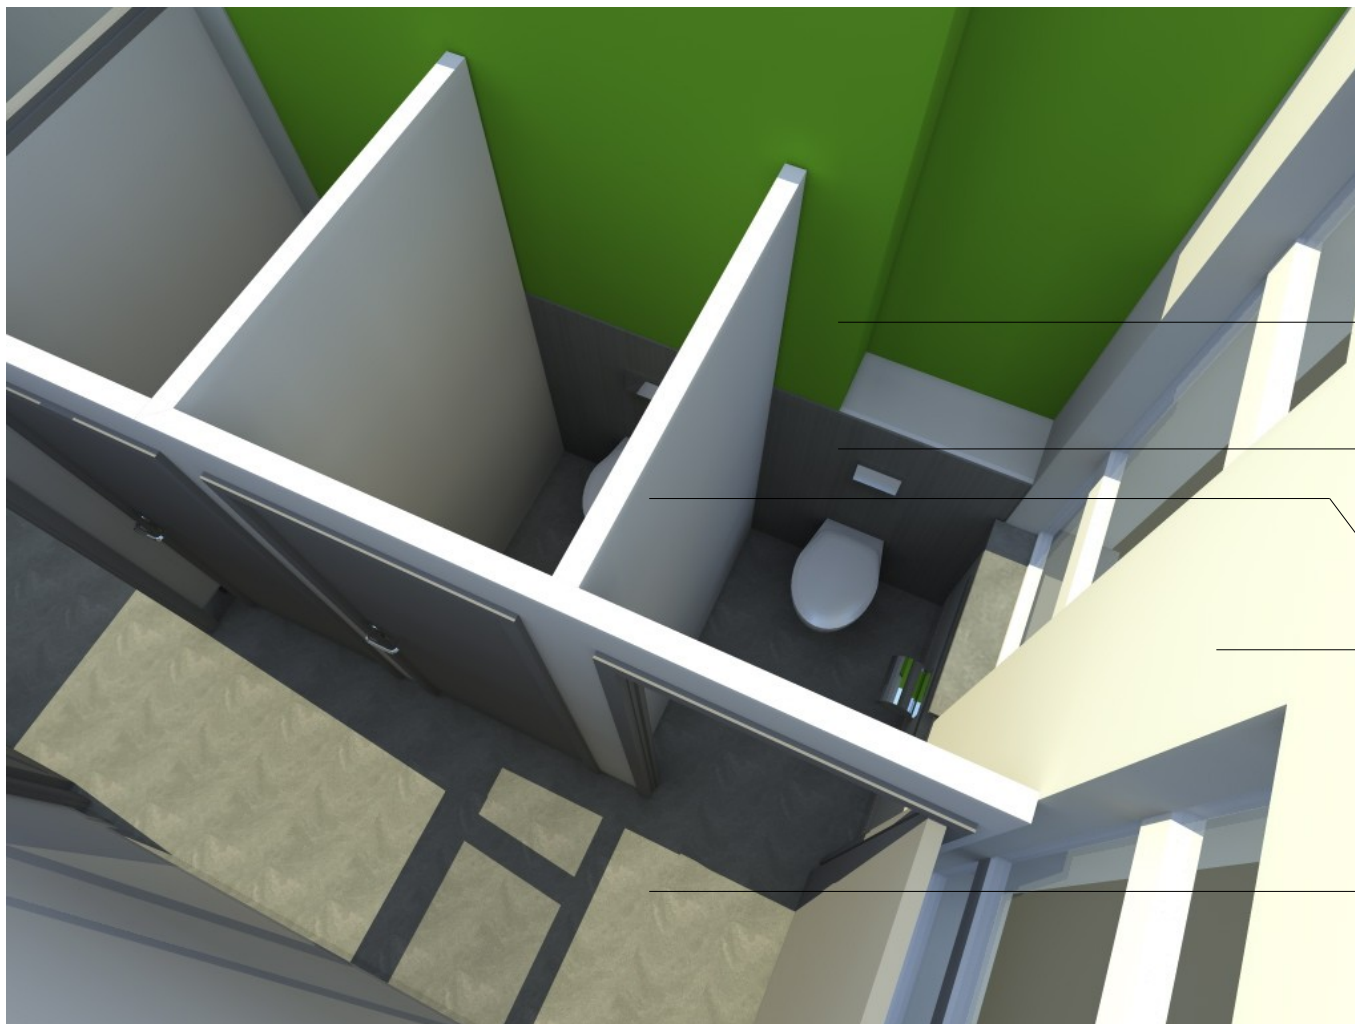

KONCEPCJA ARCHITEKTONICZNA ADAPTACJI
POMIESZCZEŃ (toalet)
POWIATOWEGO URZĘDU PRACY W CHOJNICACH

RZUT TOALET

FARBA LATEKSOWA
KOLOR ZIELONY

PŁYTKA CERAMICZNA
KOLOR SZARY 30X60

TAPETA Z WŁÓKNA SZKLANEGO
MALOWANA FARBĄ

PŁYTKA CERAMICZNA
KOLOR SZARY 30X60

LUSTRO

TAPETA Z WŁÓKNA SZKLANEGO
MALOWANA FARBĄ

PŁYTKA CERAMICZNA
KOLOR SZARY 30X60

PŁYTKA CERAMICZNA
30X60

FARBA LATEKSOWA
KOLOR ZIELONY

FARBA LATEKSOWA
ODCIEŃ ZIELENI

PŁYTKA CERAMICZNA
KOLOR SZARY 30X60

FARBA LATEKSOWA
KOLOR ZIELONY

PŁYTKA CERAMICZNA
KOLOR SZARY 30X60

TAPETA Z WŁÓKNA SZKLANEGO
MALOWANA FARBĄ

PŁYTKA CERAMICZNA
KOLOR SZARY 30X60

FARBA LATEKSOWA
KOLOR ZIELONY

PŁYTKA CERAMICZNA
KOLOR SZARY 30X60

TAPETA Z WŁÓKNA SZKLANEGO
MALOWANA FARBĄ

COKÓŁ ZE STALI
NIERDZEWNEJ wys.10cm

PŁYTKA CERAMICZNA
KOLOR SZARY 30X60

FARBA LATEKSOWA
KOLOR ZIELONY

LUSTRO

FOTOTAPETA/WZÓR FARBA
LATEKSOWA-ODCIECIE ZIELENI

COKÓŁ ZE STALI
NIERDZEWNEJ wys. 10cm
PŁYTKA CERAMICZNA
KOLOR SZARY 30X60