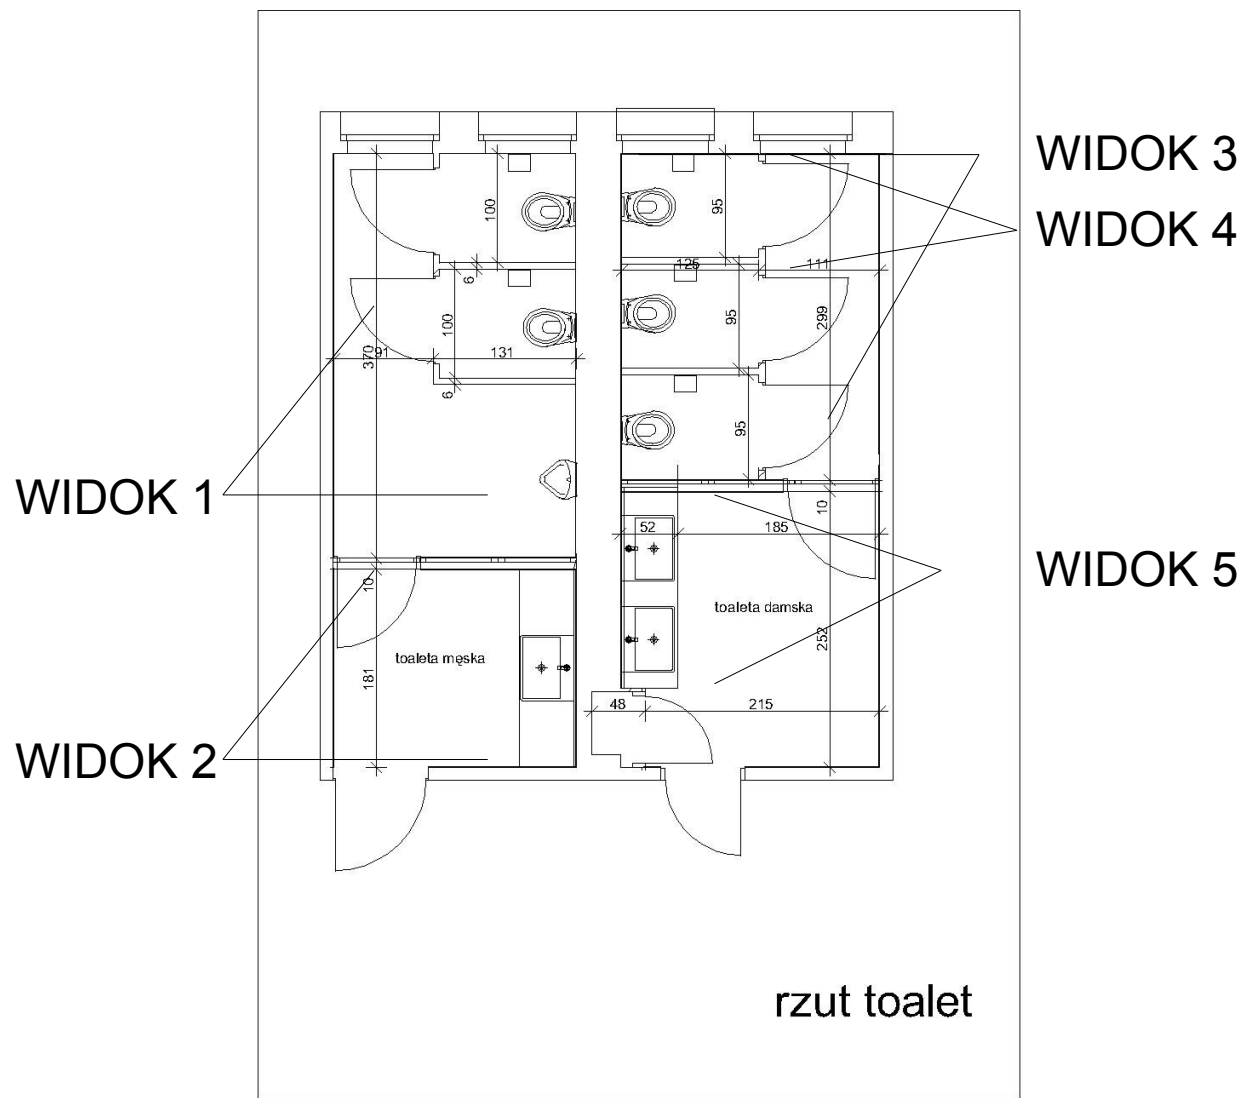

KONCEPCJA ARCHITEKTONICZNA ADAPTACJI
POMIESZCZEŃ (toalet)
POWIATOWEGO URZĘDU PRACY W CHOJNICACH

RZUT TOALET

FARBA LATEKSOWA
KOLOR ZIELONY

PŁYTKA CERAMICZNA
KOLOR SZARY 30X60

TAPETA Z WŁÓKNA SZKLANEGO
MALOWANA FARBĄ

PŁYTKA CERAMICZNA
KOLOR SZARY 30X60

LUSTRO

TAPETA Z WŁÓKNA SZKLANEGO
MALOWANA FARBĄ

PŁYTKA CERAMICZNA
KOLOR SZARY 30X60

PŁYTKA CERAMICZNA
30X60

FARBA LATEKSOWA
KOLOR ZIELONY

FARBA LATEKSOWA
ODCIEŃ ZIELENI

PŁYTKA CERAMICZNA
KOLOR SZARY 30X60

TAPETA Z WŁÓKNA SZKLANEGO
MALOWANA FARBĄ

COKÓŁ ZE STALI
NIERDZEWNEJ wys.10cm

PŁYTKA CERAMICZNA
KOLOR SZARY 30X60

FARBA LATEKSOWA
KOLOR ZIELONY

LUSTRO

FOTOTAPETA/WZÓR FARBA
LATEKSOWA-ODCIECIE ZIELENI

COKÓŁ ZE STALI
NIERDZEWNEJ wys. 10cm
PŁYTKA CERAMICZNA
KOLOR SZARY 30X60

WIDOK TOALETY DAMSKIEJ

WIDOK 5