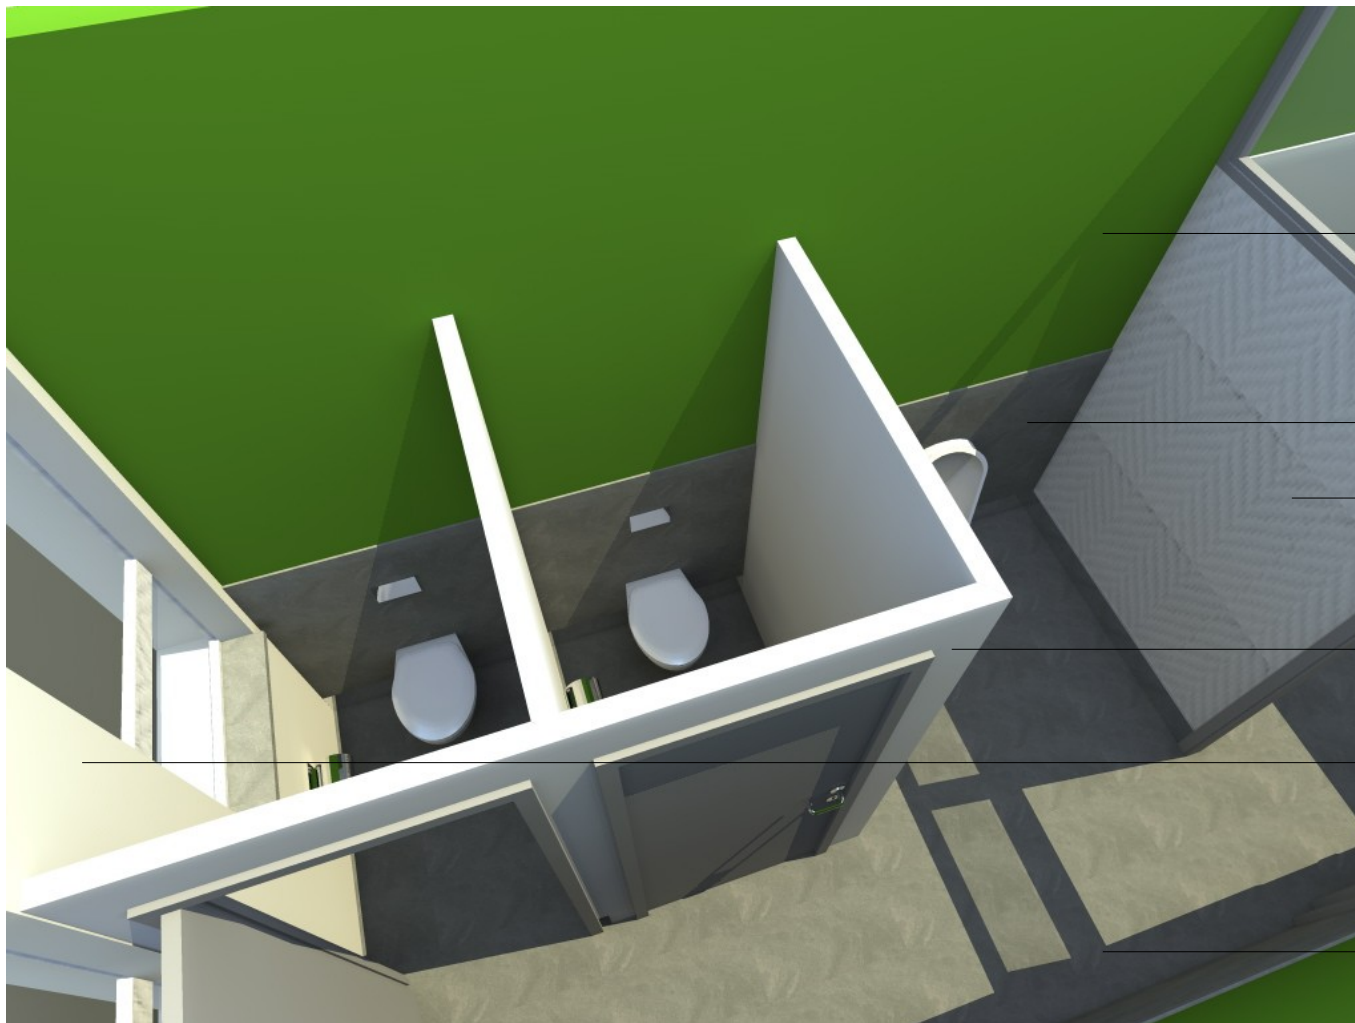

KONCEPCJA ARCHITEKTONICZNA ADAPTACJI
POMIESZCZEŃ (toalet)
POWIATOWEGO URZĘDU PRACY W CHOJNICACH

RZUT TOALET

FARBA LATEKSOWA
KOLOR ZIELONY

PŁYTKA CERAMICZNA
KOLOR SZARY 30X60

TAPETA Z WŁÓKNA SZKLANEGO
MALOWANA FARBĄ

PŁYTKA CERAMICZNA
KOLOR SZARY 30X60

LUSTRO

TAPETA Z WŁÓKNA SZKLANEGO
MALOWANA FARBĄ

PŁYTKA CERAMICZNA
KOLOR SZARY 30X60

PŁYTKA CERAMICZNA
30X60

FARBA LATEKSOWA
KOLOR ZIELONY

FARBA LATEKSOWA
ODCIEŃ ZIELENI

PŁYTKA CERAMICZNA
KOLOR SZARY 30X60

FARBA LATEKSOWA
KOLOR ZIELONY

PŁYTKA CERAMICZNA
KOLOR SZARY 30X60

TAPETA Z WŁÓKNA SZKLANEGO
MALOWANA FARBĄ

PŁYTKA CERAMICZNA
KOLOR SZARY 30X60

FARBA LATEKSOWA
KOLOR ZIELONY

PŁYTKA CERAMICZNA
KOLOR SZARY 30X60

TAPETA Z WŁÓKNA SZKLANEGO
MALOWANA FARBĄ

COKÓŁ ZE STALI
NIERDZEWNEJ wys.10cm

PŁYTKA CERAMICZNA
KOLOR SZARY 30X60

FARBA LATEKSOWA
KOLOR ZIELONY

LUSTRO

FOTOTAPETA/WZÓR FARBA
LATEKSOWA-ODCIECIE ZIELENI

COKÓŁ ZE STALI
NIERDZEWNEJ wys. 10cm
PŁYTKA CERAMICZNA
KOLOR SZARY 30X60